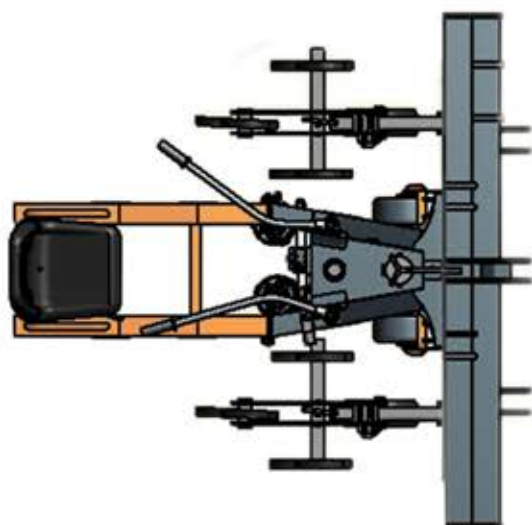

Roto'bine 1 rang
Deux éléments de binage