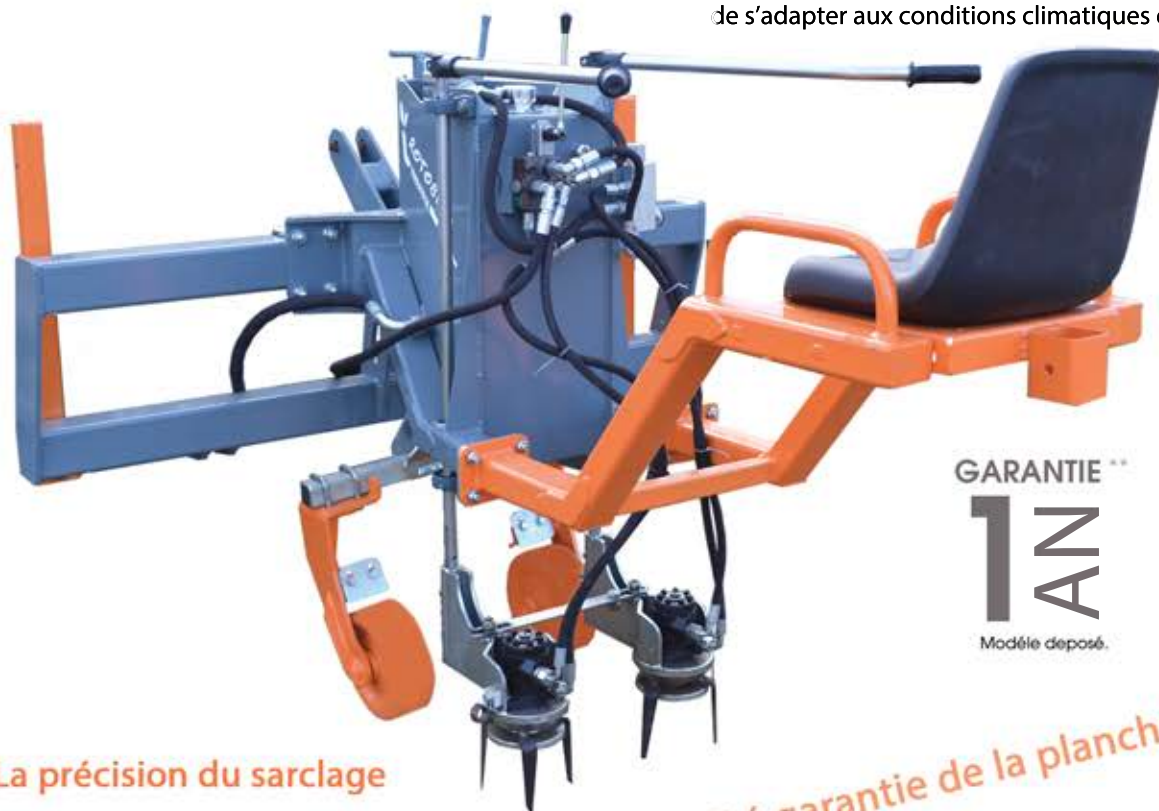

Roto'bine

Sarcluse rotative pour le binage des cultures à espacement large

Désherbez entre plants avec le Roto'bine

La sarcluse Roto'bine est un outil de désherbage rotatif pour les cultures à espacement large (choux, betterave, céleris, aromatiques...) Les deux rotors, fixés sur pivots sont guidés par la personne assise en hauteur. La vue en plongée sur la ligne de semis et sur les rotors permet d'effectuer un désherbage de grande qualité et à moindre coût (pas de caméra, palpeur, gps...). Une molette permet de régler la vitesse de rotation des toupies afin de s'adapter aux conditions climatiques et au terroir.

GARANTIE **

1 AN

Modèle déposé.

La précision du sarclage

- Attelage 3 points standard
- Double Rotor hydraulique
- Centrale hydraulique intégrée
- Régulateur de débit
- Vitesse des rotors variables
- Dents en acier ou Brosses ou Herses fines
- Inverseur de rotation des toupies
- Réglage de la profondeur de travail des dents
- Pour tracteur de 40 CV et +

** Sous réserve d'accord et signature de la charte d'utilisation

Visibilité garantie de la planche de travail !

Terrateck®

“ Une base modulable pour s'adapter à vos planches ”

De multiple outils de travail

Le châssis du Roto'bine est modulable. On peut adapter 2 postes de binage pour travailler 1 ou 2 rangs (deux sièges avec deux centrales hydrauliques et 4 rotors). La voie de travail se règle sur la poutre du châssis en déplaçant l'élément central. Il est possible d'adapter des éléments de binage pour compléter le travail des rotors sur les entre rangs.