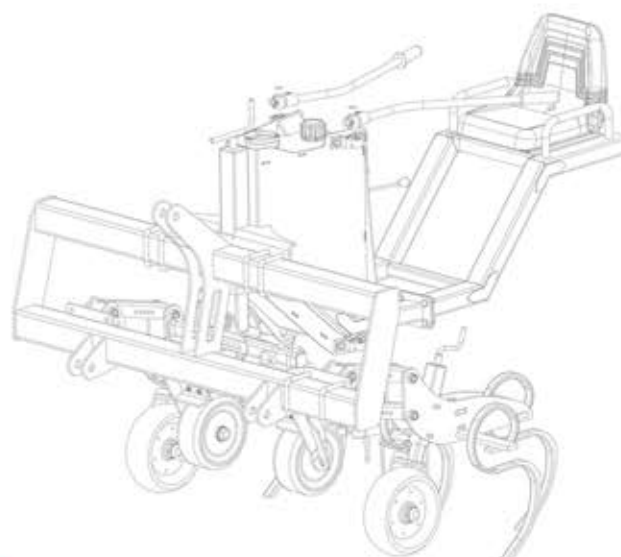

“ Une base modulable pour s'adapter à vos planches ”

De multiple outils de travail

Le châssis du Roto'bine est modulable. On peut adapter 2 postes de binage pour travailler 1 ou 2 rangs (deux sièges avec deux centrales hydrauliques et 4 rotors). La voie de travail se règle sur la poutre du châssis en déplaçant l'élément central. Il est possible d'adapter des éléments de binage pour compléter le travail des rotors sur les entre rangs.

Les éléments de binage sont également modulables. On peut fixer de 1 à 3 coeurs de binage. Il est possible de régler la profondeur du travail entre rang sur chaque éléments de binage grâce à la jauge de profondeur fixée sur le parallélogramme

De multiples combinaisons avec 1 ou 2 postes