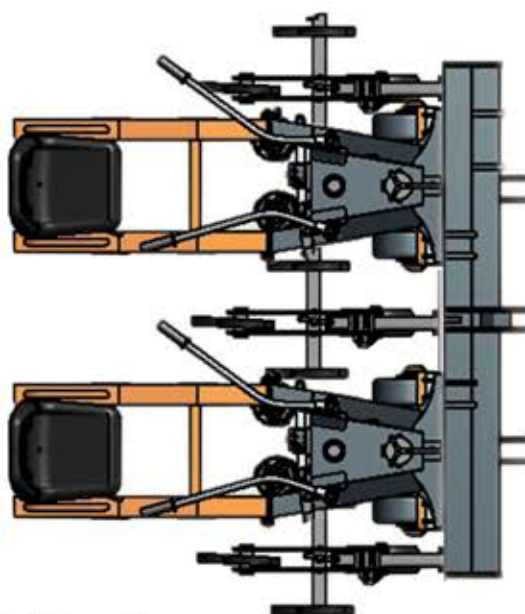

Roto'bine 2 rangs
Trois éléments de binage

SAS TERRATECK
472 Route d'Armentières
62660 Beuvry
Mail : contact@terrateck.com

Service Technique :
Pierre Soudan
Tel 06.38.91.66.47

Service Commercial :
Romain Wittrisch
Tel 06.15.16.81.88

www.terrateck.com

Votre contact commercial:

Terrateck®